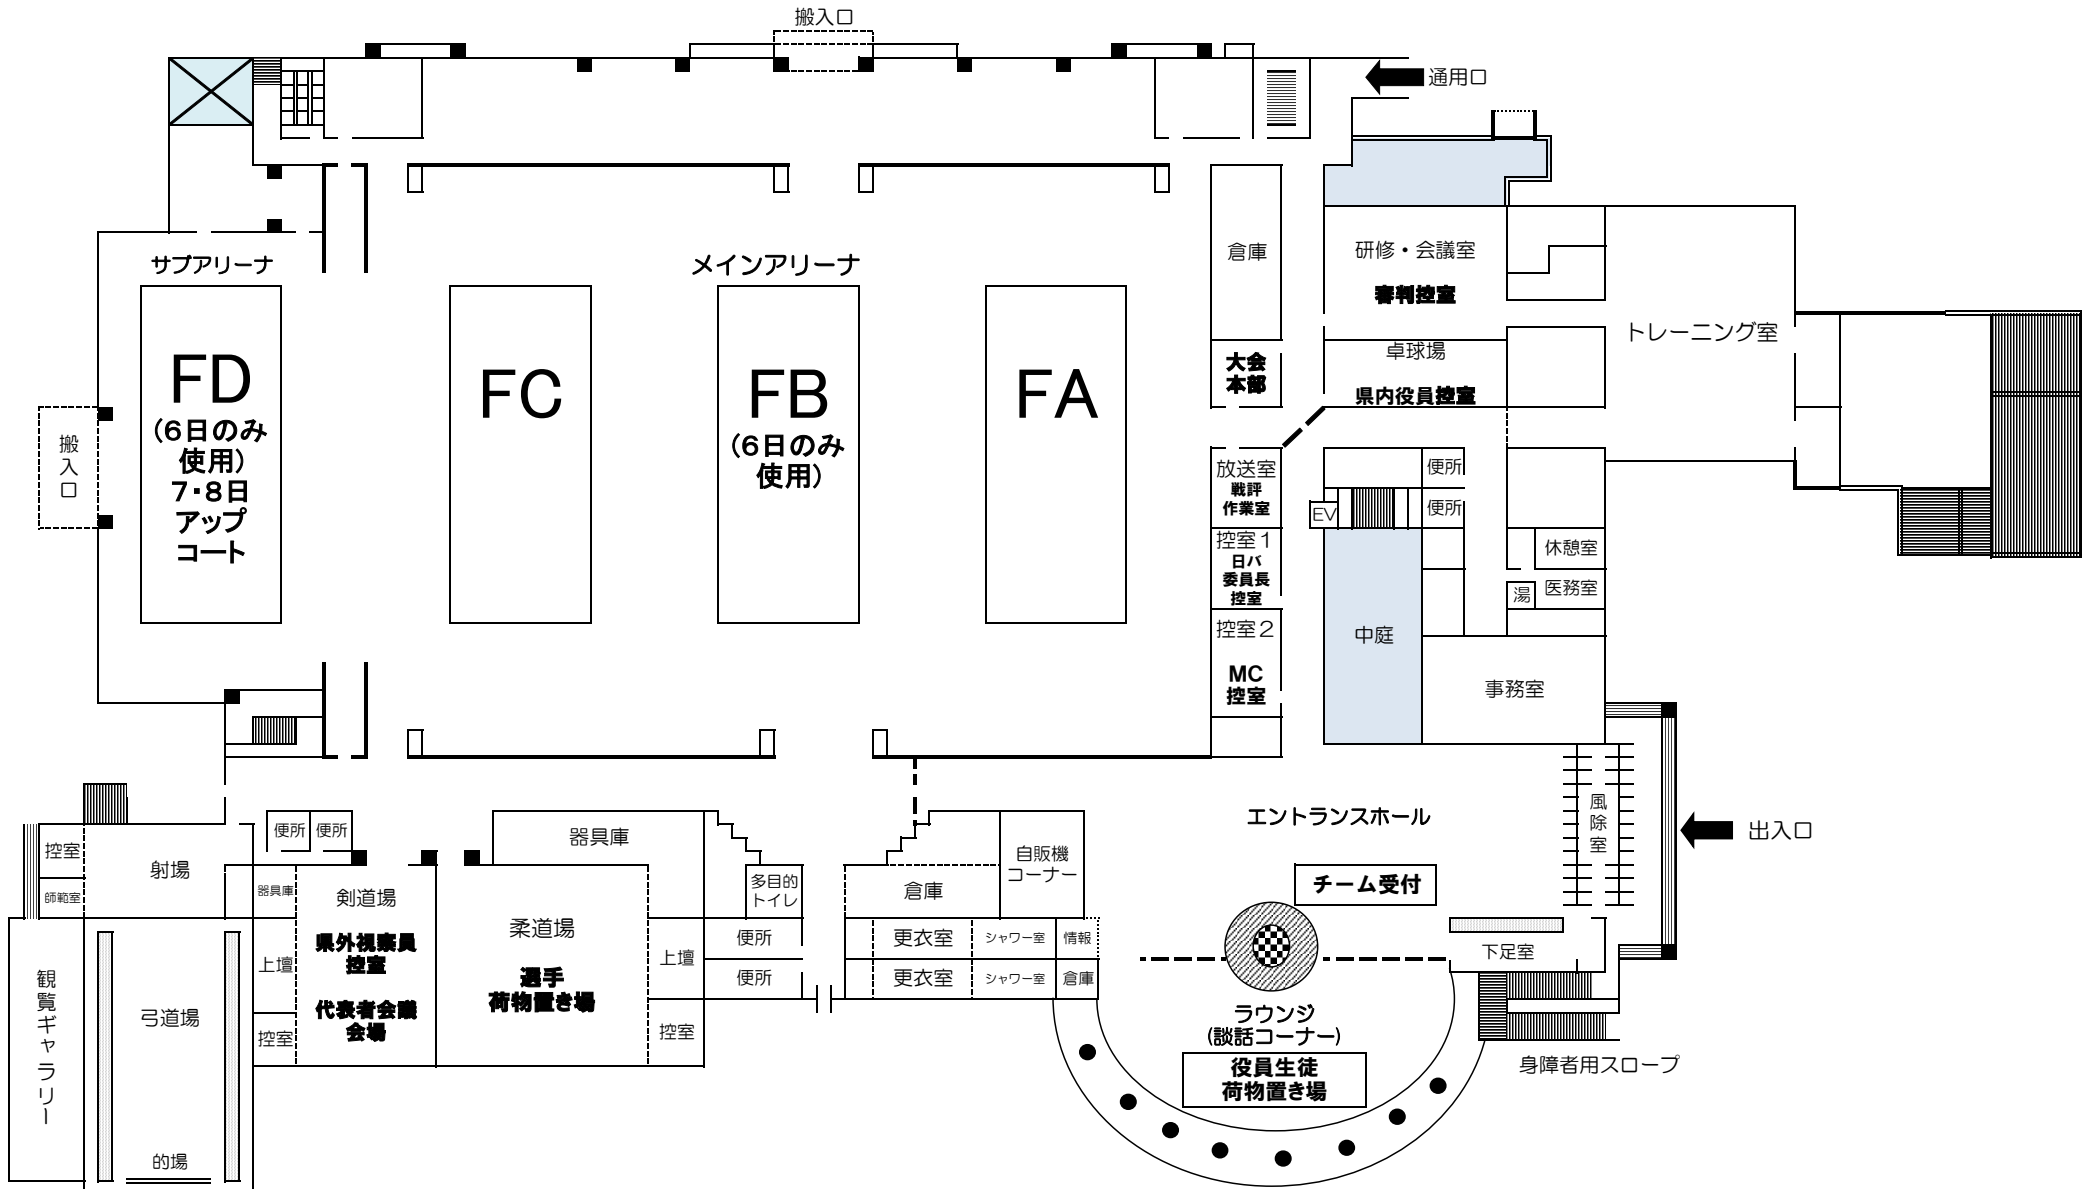

深谷市総合体育館ビッグタイトル

桶川サンアリーナ

1階

2階

出場チーム、観戦の方は2階出入口からお入りください。
剣道場は飲食禁止です。昼食は本部横の部屋をお使いいただけます。