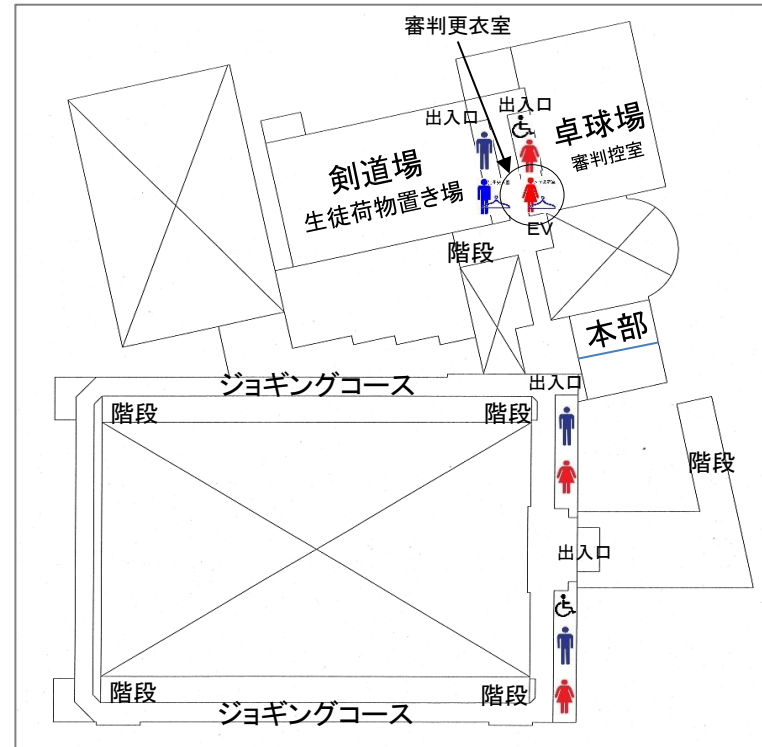

深谷市総合体育館ビッグタイトル

桶川サンアリーナ

1階

2階

出場チーム、観戦の方は2階出入口からお入りください。
剣道場は飲食禁止です。昼食は本部横の部屋をお使いいただけます。