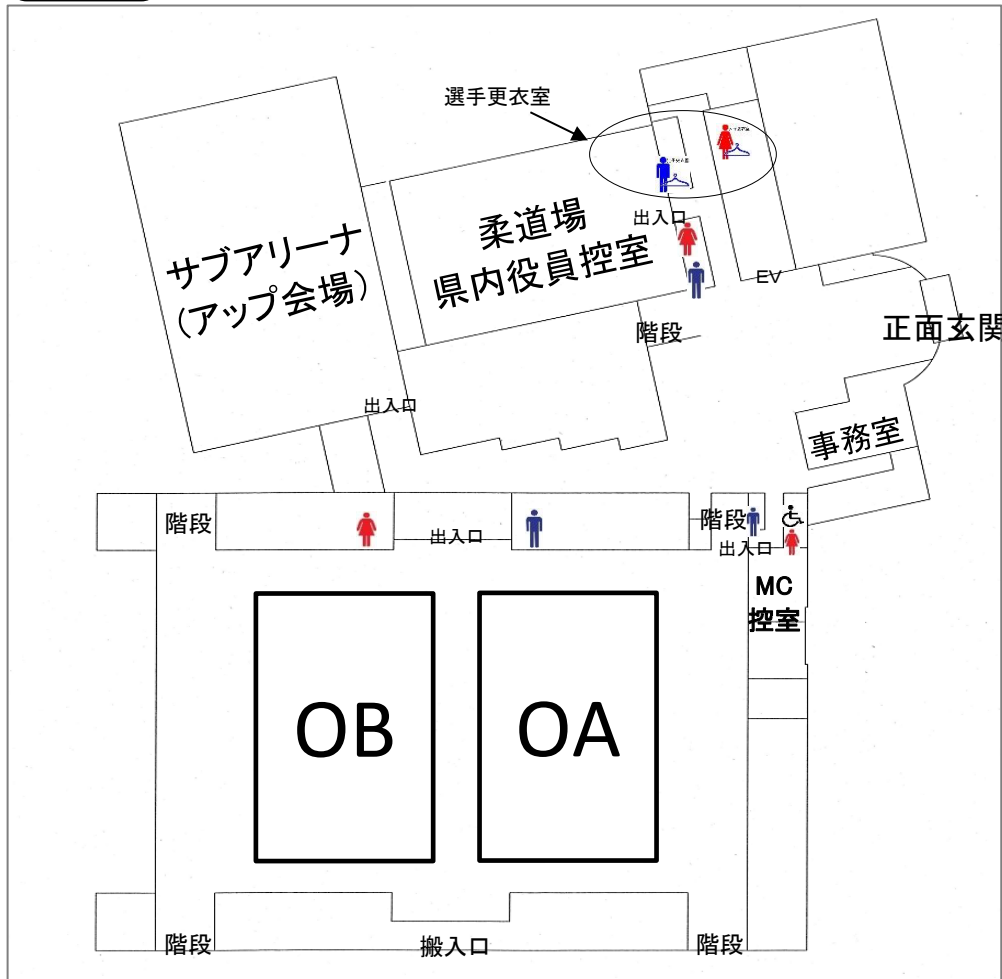

深谷市総合体育館ビッグタイトル

桶川サンアリーナ

1階

2階

出場チーム、観戦の方は2階出入口からお入りください。
剣道場は飲食禁止です。昼食は本部横の部屋をお使いいただけます。